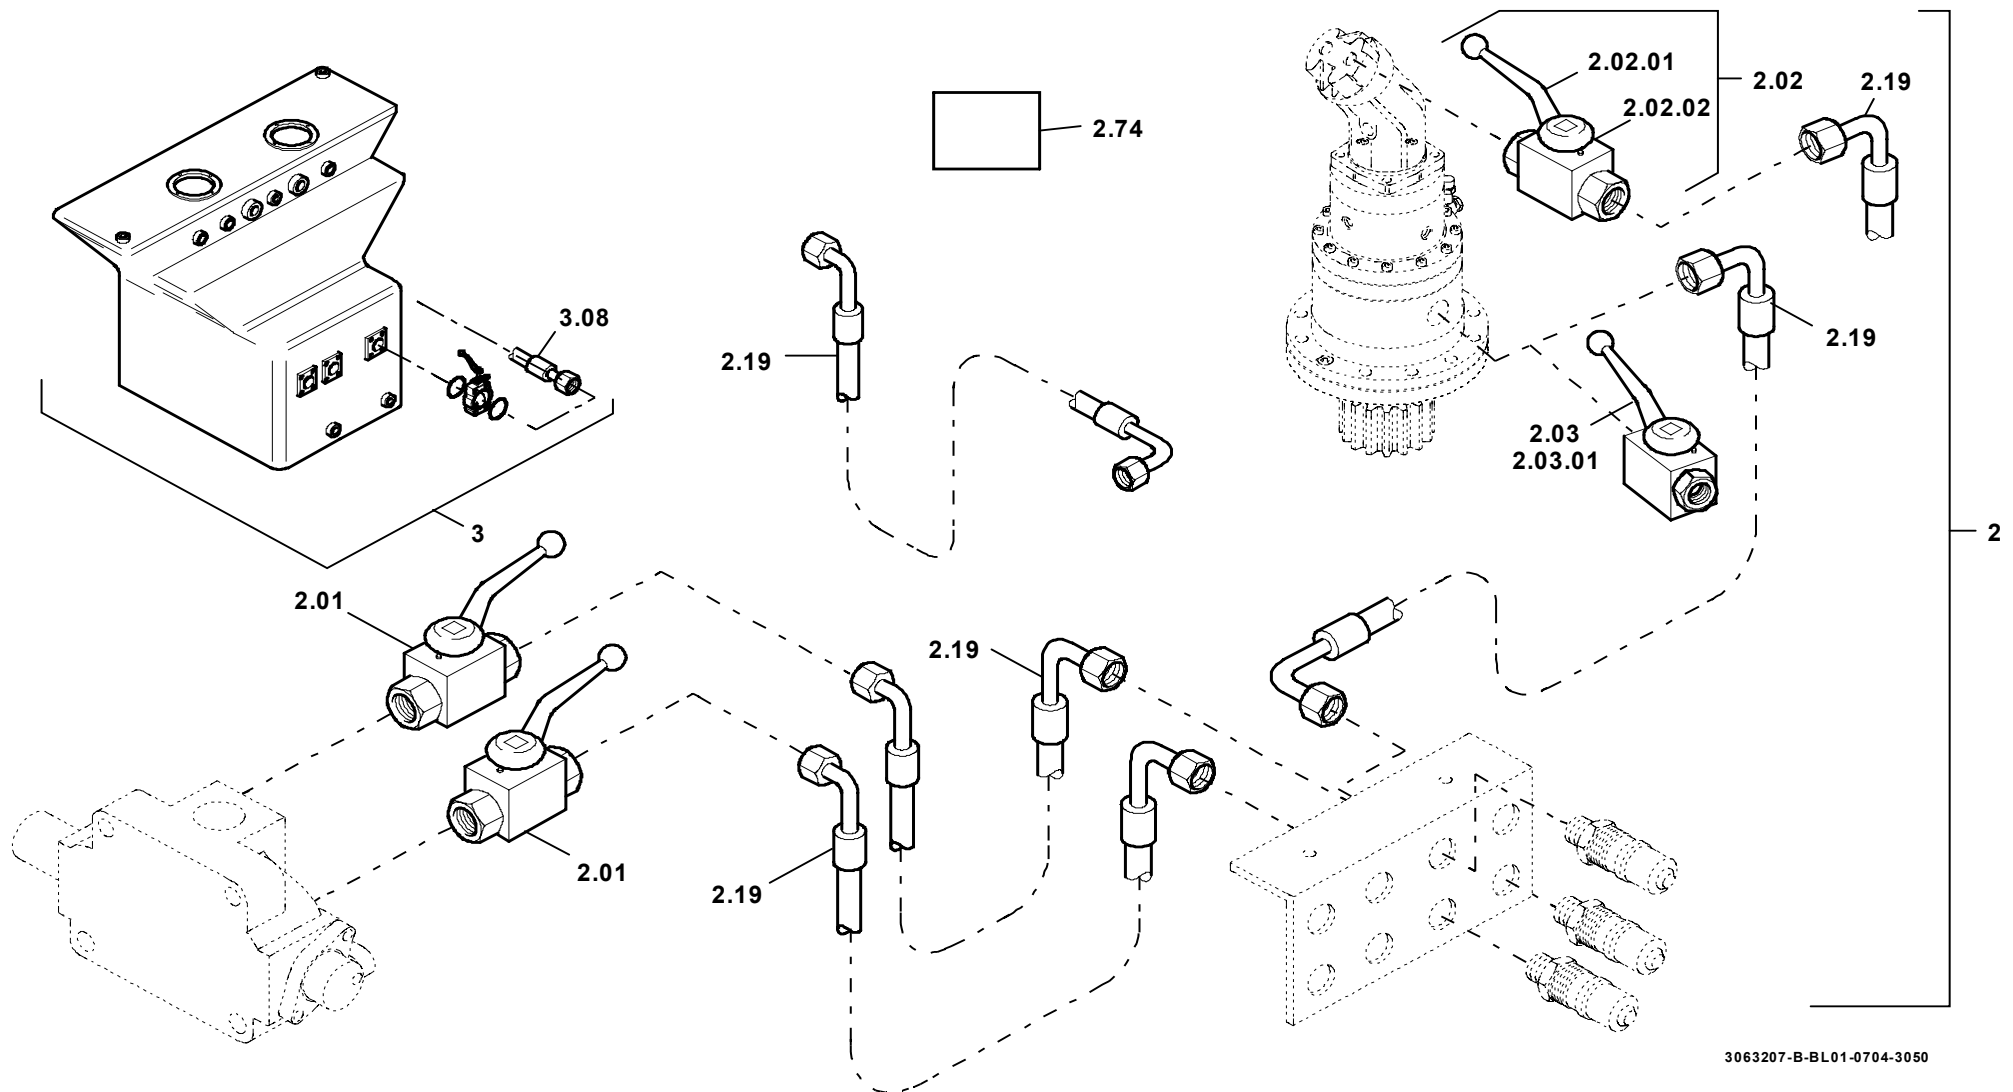

GROVE

NOTBETRIEB ZH1/461
EMERGENCY MODE ZH1/461

BILDТАFEL
PICTORIAL DISPLAY

07.04

3063207-ETL B

1/2

GMK 3050
BE 740
G 789

3063207-B-BL01-0704-3050

GROVE

NOTBETRIEB ZH1/461
EMERGENCY MODE ZH1/461

BILDТАFEL
PICTORIAL DISPLAY

07.04

3063207-ETL B

2/2

GMK 3050
BE 740
G 789